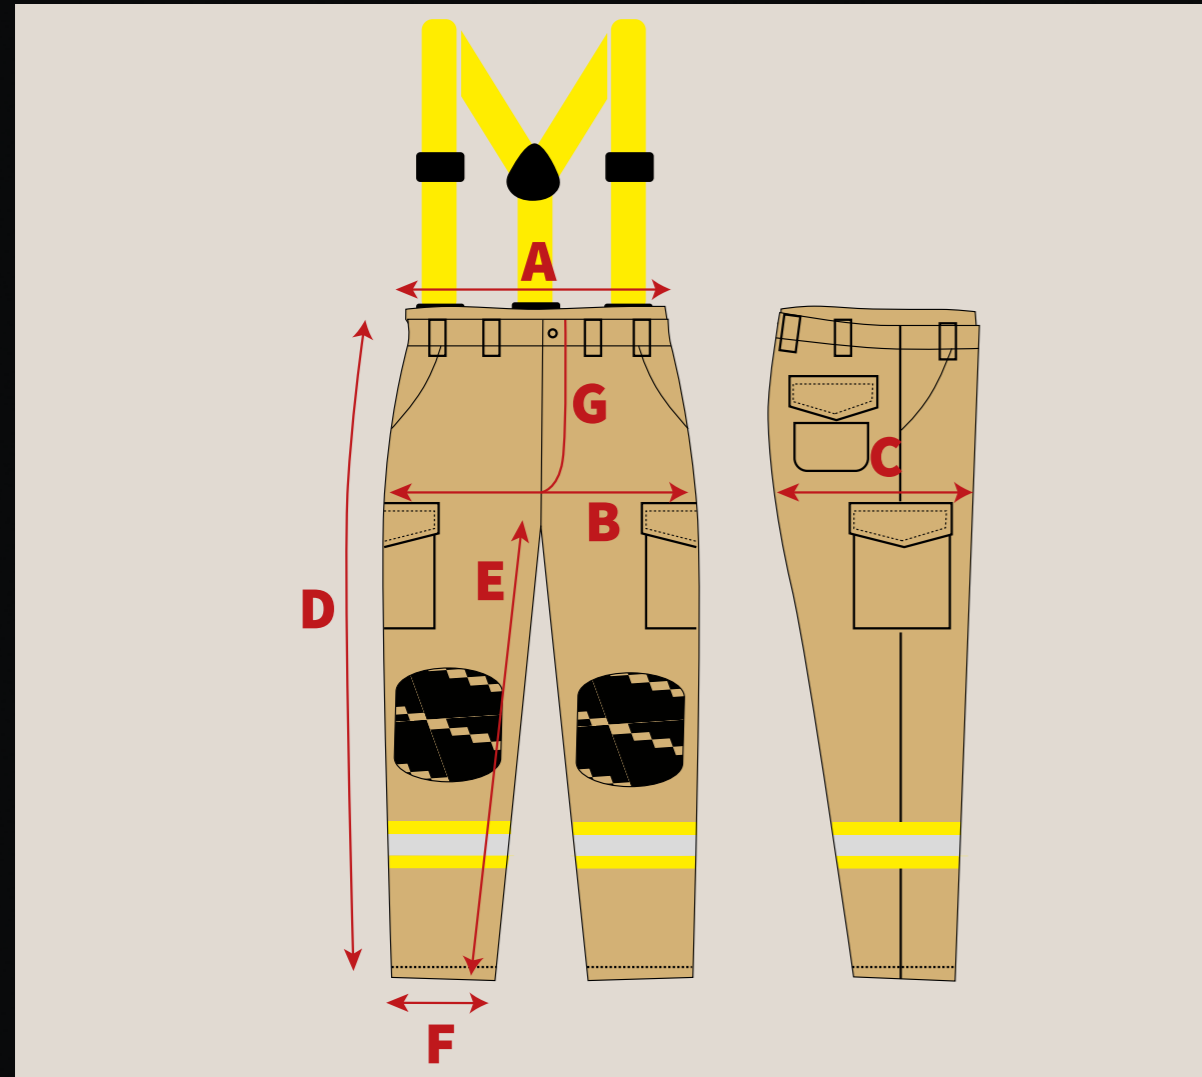

ARTIKEL - TABELLE GRÖSSEN

Größentabelle 2025 Schnitt FW-Überhosen (Innenangriff) und PREMIUM-Einsatzhose (THL)

Größenbezeichnung alternativ Doppelgröße		XXS 36-38	XS 40-42	S 44-46	M 48-50	L 52-54	XL 56-58	XXL 60-62	3XL 64-66	
<b>Maßstrecken [cm]</b>										
A	1/2 Bundweite	36,6	41,6	46,6	51,6	56,6	61,6	66,6	71,6	
B	1/2 Hüftweite - Höhe Schlitzende	44	49	54	59	64	69	74	79	
C	1/2 Oberschenkelweite	29,7	32,7	35,7	38,6	41,5	44,9	48,3	51,6	
G	vordere Mittellaht (ohne Bund bis Zwickel)	33,1	34,5	35,9	37,3	38,7	40,6	42,4	44,3	
H	Gesäßnaht hinten (ohne Bund mit RT-Passe 7,5 cm)	51,7	53,1	54,4	55,8	57,2	59	60,8	62,6	
F	1/2 Saumweite	23,9	24,9	25,9	26,9	27,9	29	30	31	
D	Seitenlänge mit Bund	normal	106	108	110	112,1	114,1	116,2	118,2	120,3
E	Schrittlänge	normal	74,6	75,4	76,3	77,2	78	79	80,1	81,1
D	Seitenlänge mit Bund	K kurz	101	103	105	107,1	109,1	111,2	113,2	115,3
E	Schrittlänge	K kurz	69,6	70,4	71,3	72,2	73	75	75,1	76,1
D	Seitenlänge mit Bund	L lang	111	113	115	117,1	119,1	121,2	123,2	125,3
E	Schrittlänge	L lang	79,6	80,4	81,3	82,2	83	84	85,1	86,1