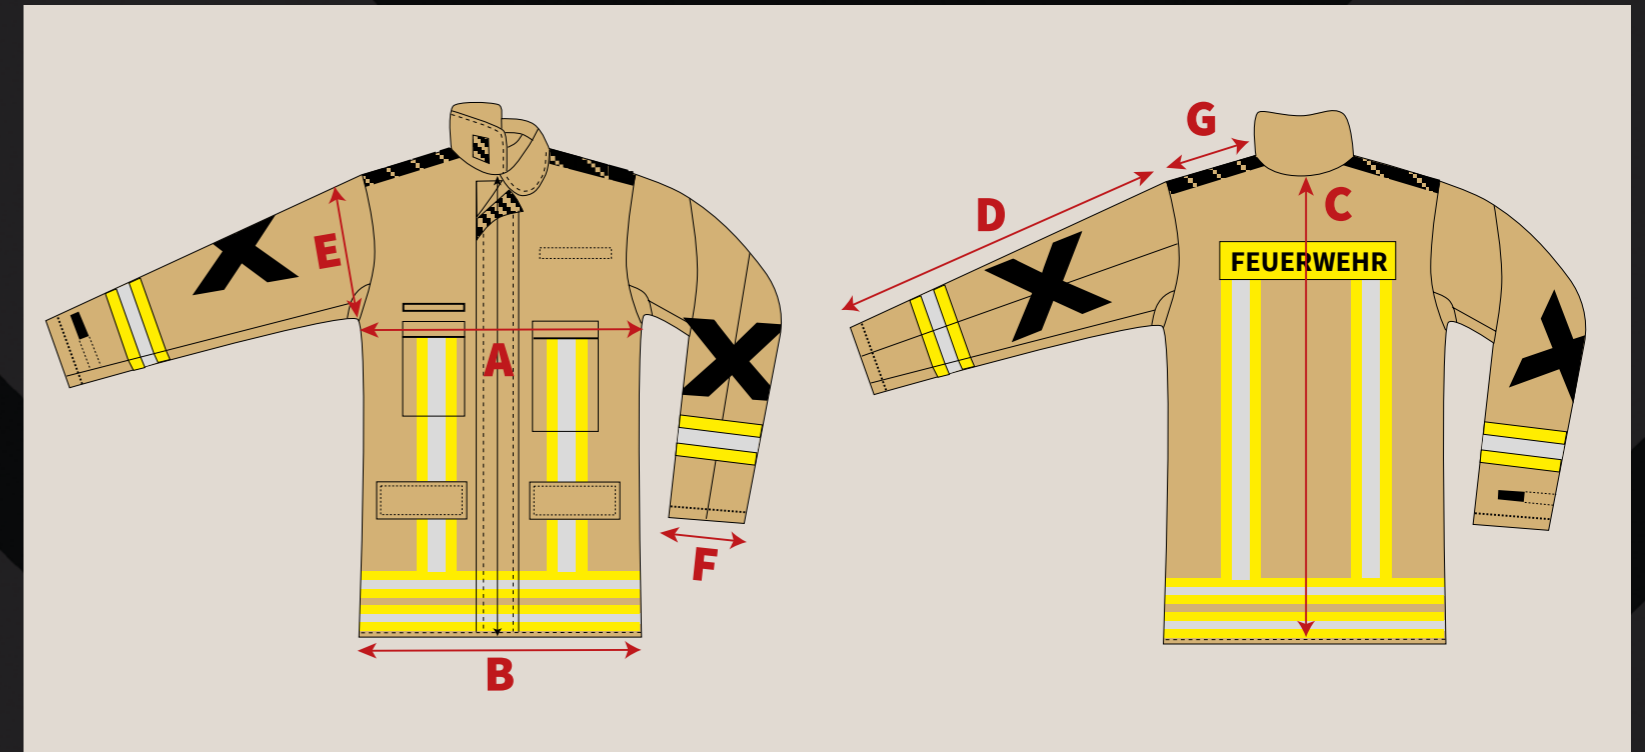

Größenbezeichnung		36	38	40	42	44	46	48	50	52	54	56	58	60	62	64	66
Maßstrecken [cm]																	
A	1/2 Brustweite	57,5	58,5	59,5	60,5	62,5	64,5	66,5	68,5	70,5	72,5	74,5	76,5	78,5	80,5	82,5	84,5
B	1/2 Saumweite	55	56	57	58	60	62	64	66	68	70	72	74	76	78	80	82
E	1/2 Oberarmweite	22,2	22,7	23,2	23,7	24,2	24,7	25,3	25,8	26,3	26,8	27,4	27,9	28,4	28,9	29,5	30
F	1/2 Ärmelsaumweite (relax)	16,8	16,8	17,1	17,1	17,3	17,3	17,6	17,6	17,8	17,8	18,1	18,1	18,2	18,2	18,2	18,2
F	1/2 Ärmelsaumweite (gedehnt)	8	8	8	8	8	8	8	8	8	8	8	8	8	8	8	8
G	Schulterbreite (Bruch)	16,9	17,4	17,9	18,3	18,8	19,3	19,8	20,3	20,8	21,3	21,8	22,3	22,8	23,4	23,9	24,4
C	Rückenlänge in hinterer Mitte OHNE Kragen	normal	91	91	91	91	91	91	91	91	91	91	91	91	91	91	91
D	Ärmellänge	normal	65	65	65	65	65	65	65	65	65	65	65	65	65	65	65
C	Rückenlänge in hinterer Mitte OHNE Kragen	K kurz	86	86	86	86	86	86	86	86	86	86	86	86	86	86	86
D	Ärmellänge	K kurz	62	62	62	62	62	62	62	62	62	62	62	62	62	62	62
C	Rückenlänge in hinterer Mitte OHNE Kragen	L lang	96	96	96	96	96	96	96	96	96	96	96	96	96	96	96
D	Ärmellänge	L lang	68	68	68	68	68	68	68	68	68	68	68	68	68	68	68

Info: Sondergrößen (KK/LL auf Anfrage).